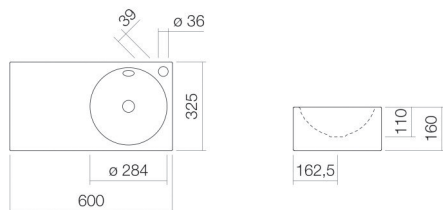

Technical factsheet

Wastafel

WT.IC600H.R

IC-serie

Artikelnummer: 4240200000

Eigenschappen

Modelbeschrijving	WT.IC600H.R
Artikelnummer	4240200000
Materiaal wastafel	geglazuurd staal wit
Coating	ProShield
Afmetingen	b/h/d 600 mm/160 mm/325 mm
Vorm	rechthoekig
Gat	met een kraangat
Overloop	met overloop
Waskomuitsparing	rond
	rechts
Nettogewicht	Diepte bak 284 mm
Soort montage	6,6 kg aan de muur hangend

Kranen verwijzing Neervalpunt 104 mm - 134 mm
vanaf midden van de kraangat

Optimaal raakvlak met de waskomuitsparing bij armaturen met verticale uitloop (raakhoek 90°) en met ingebouwde perlator.

Doorstroombdiagram

Product- /aanbestedingstekst

Wastafel

WT.IC600H.R

IC-serie

Artikelnummer:

4240200000

Tekst

Wastafel, aan de muur hangend, rechthoekig, b/h/d 600/160/325 mm, rond, rechts, 284, 110, 284, geglazuurd staal, wit, ProShield, met een kraangat, rechts naast waskom, met overloop, bevestigingsset, overloopgarnituur
