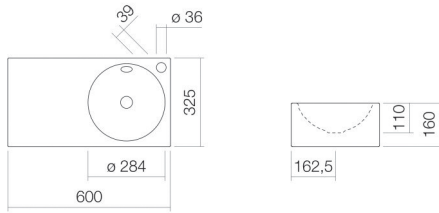

## Technisches Datenblatt

---

**Waschtisch**  
**WT.IC600H.R**  
**IC-Serie**

Artikelnummer: 4240200000

## Eigenschaften

---

Modellbeschreibung	WT.IC600H.R
Artikelnummer	4240200000
Material Becken	glasierter Stahl weiß
Beschichtung	ProShield
Abmessungen	B/H/T 600 mm/160 mm/325 mm
Form	rechteckig
Hahnloch	mit einem Hahnloch
Überlauf	mit Überlauf
Beckenmulde	rund rechts Muldentiefe 284 mm
Nettogewicht	6,6 kg
Montageart	wandhängend
Armaturenhinweis	Auftreffbereich 104 mm - 134 mm ab Mitte Hahnloch

Optimales Auftreffen auf der Beckenmulde bei Armaturen mit senkrechtem Auslauf (Auftrittswinkel 90°) und mit eingebautem Perlator.

### Text

Waschtisch, wandhängend, rechteckig, B/H/T 600/160/325 mm, rund, rechts, 284, 110, 284, glasierter Stahl, weiß, ProShield, mit einem Hahnloch, rechts neben Mulde, mit Überlauf, Befestigungsset, Überlaufgarnitur