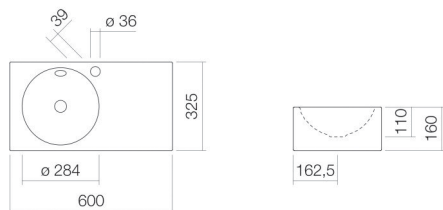

Technical factsheet

Wastafel

WT.IC600H.L

IC-serie

Artikelnummer: 4239200401

Eigenschappen

Modelbeschrijving	WT.IC600H.L
Artikelnummer	4239200401
Materiaal wastafel	geglazuurd staal wit
Coating	antibacterieel
Afmetingen	b/h/d 600 mm/160 mm/325 mm
Vorm	rechthoekig
Gat	met een kraangat
Overloop	met overloop
Waskomuitsparing	rond links
Nettogewicht	Diepte bak 284 mm 6,6 kg
Soort montage	aan de muur hangend

Kranen verwijzing	Neervalpunt 104 mm - 134 mm vanaf midden van de kraangat
-------------------	---

Optimaal raakvlak met de waskomuitsparing bij armaturen met verticale uitloop (raakhoek 90°) en met ingebouwde perlator.

Doorstroombiagram

Product- /aanbestedingstekst

Wastafel
WT.IC600H.L
IC-serie

Artikelnummer:

4239200401

Tekst

Wastafel, aan de muur hangend, rechthoekig, b/h/d 600/160/325 mm, rond, links, 284, 110, 284, geglazuurd staal, wit, antibacterieel, met een kraangat, rechts naast waskom, met overloop, bevestigingsset, overloopgarnituur
