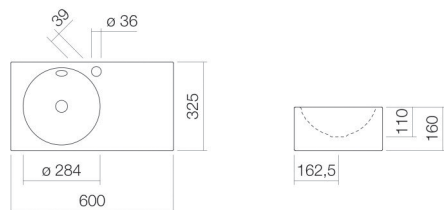

Technical factsheet

Wastafel

WT.IC600H.L

IC-serie

Artikelnummer: 4239200400

Eigenschappen

Modelbeschrijving	WT.IC600H.L
Artikelnummer	4239200400
Materiaal wastafel	geglazuurd staal wit
Coating	oppervlakte clean
Afmetingen	b/h/d 600 mm/160 mm/325 mm
Vorm	rechthoekig
Gat	met een kraangat
Overloop	met overloop
Waskomuitsparing	rond links
Nettogewicht	Diepte bak 284 mm 6,6 kg
Soort montage	aan de muur hangend
Kranen verwijzing	Neervalpunt 104 mm - 134 mm vanaf midden van de kraangat

Optimaal raakvlak met de waskomuitsparing bij armaturen met verticale uitloop (raakhoek 90°) en met ingebouwde perlator.

Doorstroombdiagram

Product- /aanbestedingstekst

Wastafel
WT.IC600H.L
IC-serie

Artikelnummer:

4239200400

Tekst

Wastafel, aan de muur hangend, rechthoekig, b/h/d 600/160/325 mm, rond, links, 284, 110, 284, geglazuurd staal, wit, oppervlakte clean, met een kraangat, rechts naast waskom, met overloop, bevestigingsset, overloopgarnituur
