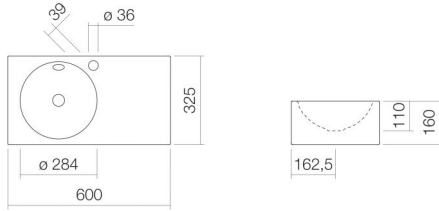

Technisches Datenblatt

Waschtisch
WT.IC600H.L
IC-Serie

Artikelnummer: 4239200400

Eigenschaften

Modellbeschreibung	WT.IC600H.L
Artikelnummer	4239200400
Material Becken	glasierter Stahl weiß
Beschichtung	pflegeleicht
Abmessungen	B/H/T 600 mm/160 mm/325 mm
Form	rechteckig
Hahnloch	mit einem Hahnloch
Überlauf	mit Überlauf
Beckenmulde	rund links Muldentiefe 284 mm
Nettogewicht	6,6 kg
Montageart	wandhängend
Armaturenhinweis	Auftreffbereich 104 mm - 134 mm ab Mitte Hahnloch

Optimales Auftreffen auf der Beckenmulde bei Armaturen mit senkrechtem Auslauf (Auftrittswinkel 90°) und mit eingebautem Perlator.

Durchflussdiagramm

Produkt- /Ausschreibungstext

Waschtisch
WT.IC600H.L
IC-Serie

Artikelnummer:

4239200400

Text

Waschtisch, wandhängend, rechteckig, B/H/T 600/160/325 mm, rund, links, 284, 110, 284, glasierter Stahl, weiß, pflegeleicht, mit einem Hahnloch, rechts neben Mulde, mit Überlauf, Befestigungsset, Überlaufgarnitur
