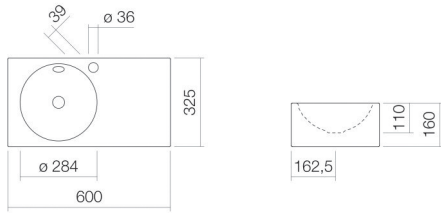

Technisches Datenblatt

Waschtisch
WT.IC600H.L
IC-Serie

Artikelnummer: 4239200000

Eigenschaften

Modellbeschreibung	WT.IC600H.L
Artikelnummer	4239200000
Material Becken	glasierter Stahl weiß
Beschichtung	ProShield
Abmessungen	B/H/T 600 mm/160 mm/325 mm
Form	rechteckig
Hahnloch	mit einem Hahnloch
Überlauf	mit Überlauf
Beckenmulde	rund links Muldentiefe 284 mm
Nettogewicht	6,6 kg
Montageart	wandhängend
Armaturenhinweis	Auftreffbereich 104 mm - 134 mm ab Mitte Hahnloch

Optimales Auftreffen auf der Beckenmulde bei Armaturen mit senkrechtem Auslauf (Auftrittswinkel 90°) und mit eingebautem Perlator.

Durchflussdiagramm

Produkt- /Ausschreibungstext

Waschtisch
WT.IC600H.L
IC-Serie

Artikelnummer:

4239200000

Text

Waschtisch, wandhängend, rechteckig, B/H/T 600/160/325 mm, rund, links, 284, 110, 284, glasierter Stahl, weiß, ProShield, mit einem Hahnloch, rechts neben Mulde, mit Überlauf, Befestigungsset, Überlaufgarnitur
