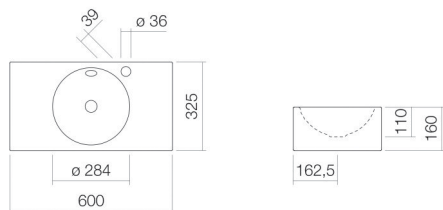

Technical factsheet

Wastafel

WT.IC600H

IC-serie

Artikelnummer: 4238200400

Eigenschappen

Modelbeschrijving	WT.IC600H
Artikelnummer	4238200400
Materiaal wastafel	geglazuurd staal wit
Coating	oppervlakte clean
Afmetingen	b/h/d 600 mm/160 mm/325 mm
Vorm	rechthoekig
Gat	met een kraangat
Overloop	met overloop
Waskomuitsparing	rond gecentreerd
Nettogewicht	Diepte bak 284 mm 6,6 kg
Soort montage	aan de muur hangend

Kranen verwijzing	Neervalpunt 104 mm - 134 mm vanaf midden van de kraangat
-------------------	---

Optimaal raakvlak met de waskomuitsparing bij armaturen met verticale uitloop (raakhoek 90°) en met ingebouwde perlator.

Doorstroombdiagram

Product- /aanbestedingstekst

Wastafel
WT.IC600H
IC-serie

Artikelnummer:

4238200400

Tekst

Wastafel, aan de muur hangend, rechthoekig, b/h/d 600/160/325 mm, rond, gecentreerd, 284, 110, 284, geglazuurd staal, wit, oppervlakte clean, met een kraangat, rechts naast waskom, met overloop, bevestigingsset, overloopgarnituur
