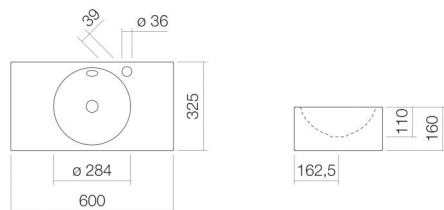

## Eigenschappen

---

Modelbeschrijving	WT.IC600H
Artikelnummer	4238200000
Materiaal wastafel	geglazuurd staal wit
Coating	ProShield
Afmetingen	b/h/d 600 mm/160 mm/325 mm
Vorm	rechthoekig
Gat	met een kraangat
Overloop	met overloop
Waskomuitsparing	rond gecentreerd
Diepte bak	284 mm
Nettogewicht	6,6 kg
Soort montage	aan de muur hangend

Kranen verwijzing Neervalpunt 104 mm - 134 mm  
vanaf midden van de kraangat

Optimaal raakvlak met de waskomuitsparing bij armaturen met verticale uitloop (raakhoek 90°) en met ingebouwde perlator.

### Tekst

Wastafel, aan de muur hangend, rechthoekig, b/h/d 600/160/325 mm, rond, gecentreerd, 284, 110, 284, geglazuurd staal, wit, ProShield, met een kraangat, rechts naast waskom, met overloop, bevestigingsset, overloopgarnituur