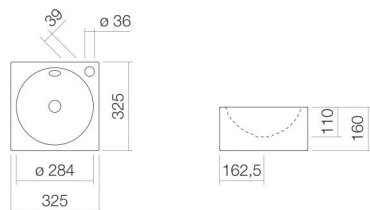

Technical factsheet

Wastafel

WT.IC325H

IC-serie

Artikelnummer: 4236200401

Eigenschappen

Modelbeschrijving	WT.IC325H
Artikelnummer	4236200401
Materiaal wastafel	geglazuurd staal
Coating	wit
Afmetingen	antibacterieel
Vorm	b/h/d 325 mm/160 mm/325 mm
Gat	vierkant
Overloop	met een kraangat
Waskomuitsparing	met overloop
	rond
	gecentreerd
	Diepte bak 284 mm
Nettogewicht	4,2 kg
Soort montage	aan de muur hangend

Kranen verwijzing	Neervalpunt 104 mm - 134 mm vanaf midden van de kraangat
-------------------	---

Optimaal raakvlak met de waskomuitsparing bij armaturen met verticale uitloop (raakhoek 90°) en met ingebouwde perlator.

Doorstroombdiagram

Product- /aanbestedingstekst

Wastafel
WT.IC325H
IC-serie

Artikelnummer:

4236200401

Tekst

Wastafel, aan de muur hangend, vierkant, b/h/d 325/160/325 mm, rond, gecentreerd, 284, 110, 284, geglazuurd staal, wit, antibacterieel, met een kraangat, rechts naast waskom, met overloop, bevestigingsset, overloopgarnituur
