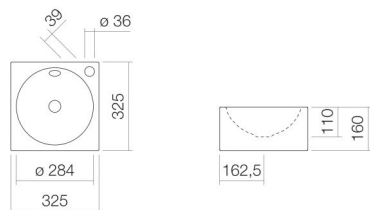

## Eigenschappen

---

Modelbeschrijving	WT.IC325H
Artikelnummer	4236200400
Materiaal wastafel	geglazuurd staal wit
Coating	oppervlakte clean
Afmetingen	b/h/d 325 mm/160 mm/325 mm
Vorm	vierkant
Gat	met een kraangat
Overloop	met overloop
Waskomuitsparing	rond gecentreerd
Diepte bak	284 mm
Nettogewicht	4,2 kg
Soort montage	aan de muur hangend

Kranen verwijzing	Neervalpunt 104 mm - 134 mm vanaf midden van de kraangat
-------------------	---

Optimaal raakvlak met de waskomuitsparing bij armaturen met verticale uitloop (raakhoek 90°) en met ingebouwde perlator.

### Tekst

Wastafel, aan de muur hangend, vierkant, b/h/d 325/160/325 mm, rond, gecentreerd, 284, 110, 284, geglazuurd staal, wit, oppervlakte clean, met een kraangat, rechts naast waskom, met overloop, bevestigingsset, overloopgarnituur