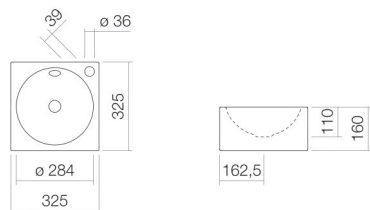

Fiche technique

Plan vasque

WT.IC325H

Série IC

Article Numéro: 4236200400

Propriétés

Description du modèle	WT.IC325H
Article Numéro	4236200400
Matériau lavabo	acier vitrifié
	blanc
Revêtement	facile à entretenir
Dimensions	l/h/p 325 mm/160 mm/325 mm
Formulaire	carré
Percement	avec un percement pour robinetterie
Trop-plein	avec trop-plein
Bassin de vasque	circulaire
	au centre
	Profondeur du lavabo 284 mm
Poids net	4,2 kg
Type de montage	suspendu au mur

Conseil pour la robinetterie

Zone d'impact 104 mm - 134 mm
à partir du point central de percement de la robinetterie

Impact optimal sur le bassin de la vasque avec les robinetteries à sortie verticale (angle d'impact 90°) et mousseur intégré.

Diagramme de débit

Texte produit / d'appel d'offres

Plan vasque

WT.IC325H

Série IC

Article Numéro:

4236200400

Aide

Plan vasque, suspendu au mur, carré, l/h/p 325/160/325 mm, circulaire, au centre, 284, 110, 284, acier vitrifié, blanc, facile à entretenir, avec un percement pour robinetterie, à droite à côté de la cuvette, avec trop-plein, kit de fixation, dispositif de trop-plein
