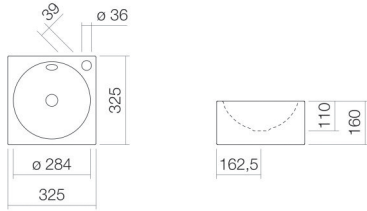

Technisches Datenblatt

Waschtisch

WT.IC325H

IC-Serie

Artikelnummer: 4236200400

Eigenschaften

Modellbeschreibung	WT.IC325H
Artikelnummer	4236200400
Material Becken	glasierter Stahl weiß
Beschichtung	pflegeleicht
Abmessungen	B/H/T 325 mm/160 mm/325 mm
Form	quadratisch
Hahnloch	mit einem Hahnloch
Überlauf	mit Überlauf
Beckenmulde	rund zentriert Muldentiefe 284 mm
Nettogewicht	4,2 kg
Montageart	wandhängend
Armaturenhinweis	Auftreffbereich 104 mm - 134 mm ab Mitte Hahnloch

Optimales Auftreffen auf der Beckenmulde bei Armaturen mit senkrechtem Auslauf (Auftrittswinkel 90°) und mit eingebautem Perlator.

Durchflussdiagramm

Produkt- /Ausschreibungstext

Waschtisch

WT.IC325H

IC-Serie

Artikelnummer:

4236200400

Text

Waschtisch, wandhängend, quadratisch, B/H/T 325/160/325 mm, rund, zentriert, 284, 110, 284, glasierter Stahl, weiß, pflegeleicht, mit einem Hahnloch, rechts neben Mulde, mit Überlauf, Befestigungsset, Überlaufgarnitur
