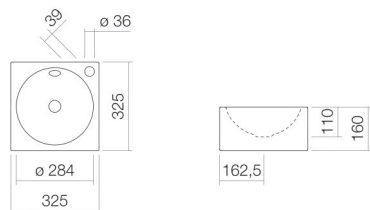

gecentreerd

Diepte bak 284 mm

Nettogewicht

4,2 kg

Soort montage

aan de muur hangend

Kranen verwijzing

Neervalpunt 104 mm - 134 mm

vanaf midden van de kraangat

Optimaal raakvlak met de waskomuitsparing bij armaturen met verticale uitloop (raakhoek 90°) en met ingebouwde perlator.

Doorstroombdiagram

Product- /aanbestedingstekst

Wastafel
WT.IC325H
IC-serie

Artikelnummer:

4236200000

Tekst

Wastafel, aan de muur hangend, vierkant, b/h/d 325/160/325 mm, rond, gecentreerd, 284, 110, 284, geglazuurd staal, wit, ProShield, met een kraangat, rechts naast waskom, met overloop, bevestigingsset, overloopgarnituur
