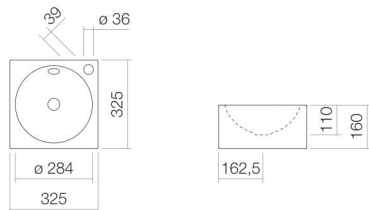

Technisches Datenblatt

Waschtisch

WT.IC325H

IC-Serie

Artikelnummer: 4236200000

Eigenschaften

Modellbeschreibung	WT.IC325H
Artikelnummer	4236200000
Material Becken	glasierter Stahl weiß
Beschichtung	ProShield
Abmessungen	B/H/T 325 mm/160 mm/325 mm
Form	quadratisch
Hahnloch	mit einem Hahnloch
Überlauf	mit Überlauf
Beckenmulde	rund zentriert Muldentiefe 284 mm
Nettogewicht	4,2 kg
Montageart	wandhängend
Armaturenhinweis	Auftreffbereich 104 mm - 134 mm ab Mitte Hahnloch

Optimales Auftreffen auf der Beckenmulde bei Armaturen mit senkrechtem Auslauf (Auftrittswinkel 90°) und mit eingebautem Perlator.

Durchflussdiagramm

Produkt- /Ausschreibungstext

Waschtisch

WT.IC325H

IC-Serie

Artikelnummer:

4236200000

Text

Waschtisch, wandhängend, quadratisch, B/H/T 325/160/325 mm, rund, zentriert, 284, 110, 284, glasierter Stahl, weiß, ProShield, mit einem Hahnloch, rechts neben Mulde, mit Überlauf, Befestigungsset, Überlaufgarnitur
