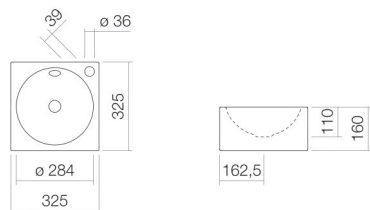

Technical factsheet

Wastafel

WT.IC325H

IC-serie

Artikelnummer: 4236200000

Eigenschappen

Modelbeschrijving	WT.IC325H
Artikelnummer	4236200000
Materiaal wastafel	geglazuurd staal wit
Coating	ProShield
Afmetingen	b/h/d 325 mm/160 mm/325 mm
Vorm	vierkant
Gat	met een kraangat
Overloop	met overloop
Waskomuitsparing	rond gecentreerd
Diepte bak	284 mm
Nettogewicht	4,2 kg
Soort montage	aan de muur hangend

Kranen verwijzing Neervalpunt 104 mm - 134 mm
vanaf midden van de kraangat

Optimaal raakvlak met de waskomuitsparing bij armaturen met verticale uitloop (raakhoek 90°) en met ingebouwde perlator.

Doorstroombdiagram

Product- /aanbestedingstekst

Wastafel
WT.IC325H
IC-serie

Artikelnummer:

4236200000

Tekst

Wastafel, aan de muur hangend, vierkant, b/h/d 325/160/325 mm, rond, gecentreerd, 284, 110, 284, geglazuurd staal, wit, ProShield, met een kraangat, rechts naast waskom, met overloop, bevestigingsset, overloopgarnituur
