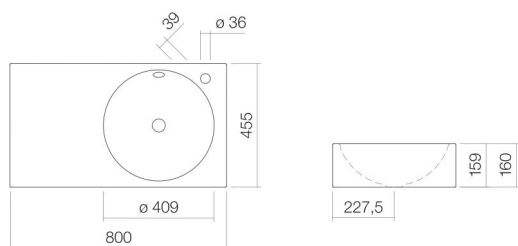

Technical factsheet

Wastafel
WT.MC800H.R
MC-serie

Artikelnummer: 4232000400

Eigenschappen

Modelbeschrijving	WT.MC800H.R
Artikelnummer	4232000400
Materiaal wastafel	geglazuurd staal wit
Coating	oppervlakte clean
Afmetingen	b/h/d 800 mm/160 mm/455 mm
Vorm	rechthoekig
Gat	met een kraangat
Overloop	met overloop
Waskomuitsparing	rond
	rechts
Nettogewicht	Diepte bak 409 mm
Soort montage	10,3 kg aan de muur hangend

Kranen verwijzing Neervalpunt 129 mm - 189 mm
vanaf midden van de kraangat

Optimaal raakvlak met de waskomuitsparing bij armaturen met verticale uitloop (raakhoek 90°) en met ingebouwde perlator.

Doorstroombdiagram

Product- /aanbestedingstekst

Wastafel
WT.MC800H.R
MC-serie
Artikelnummer:

4232000400

Tekst

Wastafel, aan de muur hangend, rechthoekig, b/h/d 800/160/455 mm, rond, rechts, 409, 159, 409, geglazuurd staal, wit, oppervlakte clean, met een kraangat, rechts naast waskom, met overloop, bevestigingsset, overloopgarnituur
