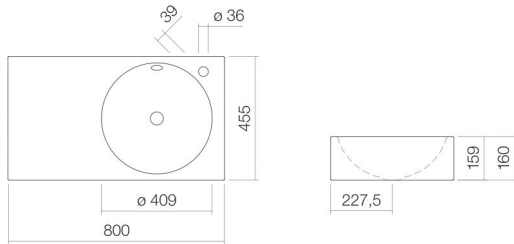

## Technisches Datenblatt

---

**Waschtisch**  
**WT.MC800H.R**  
**MC-Serie**  
Artikelnummer:

4232000400

## Eigenschaften

---

Modellbeschreibung	WT.MC800H.R
Artikelnummer	4232000400
Material Becken	glasierter Stahl weiß
Beschichtung	pflegeleicht
Abmessungen	B/H/T 800 mm/160 mm/455 mm
Form	rechteckig
Hahnloch	mit einem Hahnloch
Überlauf	mit Überlauf
Beckenmulde	rund rechts
Nettogewicht	Muldentiefe 409 mm 10,3 kg
Montageart	wandhängend
Armaturenhinweis	Auftreffbereich 129 mm - 189 mm ab Mitte Hahnloch

Optimales Auftreffen auf der Beckenmulde bei Armaturen mit senkrechtem Auslauf (Auftrittswinkel 90°) und mit eingebautem Perlator.

### Text

Waschtisch, wandhängend, rechteckig, B/H/T 800/160/455 mm, rund, rechts, 409, 159, 409, glasierter Stahl, weiß, pflegeleicht, mit einem Hahnloch, rechts neben Mulde, mit Überlauf, Befestigungsset, Überlaufgarnitur