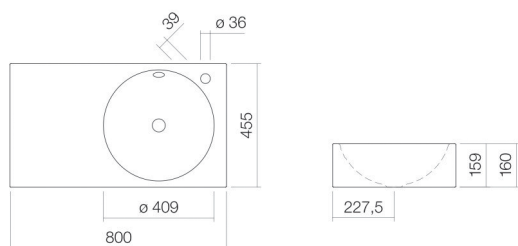

Technical factsheet

Wastafel
WT.MC800H.R
MC-serie

Artikelnummer: 4232000000

Eigenschappen

Modelbeschrijving	WT.MC800H.R
Artikelnummer	4232000000
Materiaal wastafel	geglazuurd staal wit
Coating	ProShield
Afmetingen	b/h/d 800 mm/160 mm/455 mm
Vorm	rechthoekig
Gat	met een kraangat
Overloop	met overloop
Waskomuitsparing	rond
	rechts
Nettogewicht	Diepte bak 409 mm
Soort montage	10,3 kg aan de muur hangend

Kranen verwijzing Neervalpunt 129 mm - 189 mm
vanaf midden van de kraangat

Optimaal raakvlak met de waskomuitsparing bij armaturen met verticale uitloop (raakhoek 90°) en met ingebouwde perlator.

Doorstroombdiagram

Product- /aanbestedingstekst

Wastafel
WT.MC800H.R
MC-serie
Artikelnummer:

4232000000

Tekst

Wastafel, aan de muur hangend, rechthoekig, b/h/d 800/160/455 mm, rond, rechts, 409, 159, 409, geglazuurd staal, wit, ProShield, met een kraangat, rechts naast waskom, met overloop, bevestigingsset, overloopgarnituur
