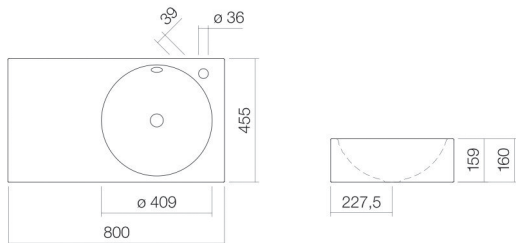

## Technisches Datenblatt

---

**Waschtisch**  
**WT.MC800H.R**  
**MC-Serie**  
Artikelnummer:

4232000000

## Eigenschaften

---

Modellbeschreibung	WT.MC800H.R
Artikelnummer	4232000000
Material Becken	glasierter Stahl weiß
Beschichtung	ProShield
Abmessungen	B/H/T 800 mm/160 mm/455 mm
Form	rechteckig
Hahnloch	mit einem Hahnloch
Überlauf	mit Überlauf
Beckenmulde	rund rechts Muldentiefe 409 mm
Nettogewicht	10,3 kg
Montageart	wandhängend
Armaturenhinweis	Auftreffbereich 129 mm - 189 mm ab Mitte Hahnloch

Optimales Auftreffen auf der Beckenmulde bei Armaturen mit senkrechtem Auslauf (Auftrittswinkel 90°) und mit eingebautem Perlator.

### Text

Waschtisch, wandhängend, rechteckig, B/H/T 800/160/455 mm, rund, rechts, 409, 159, 409, glasierter Stahl, weiß, ProShield, mit einem Hahnloch, rechts neben Mulde, mit Überlauf, Befestigungsset, Überlaufgarnitur