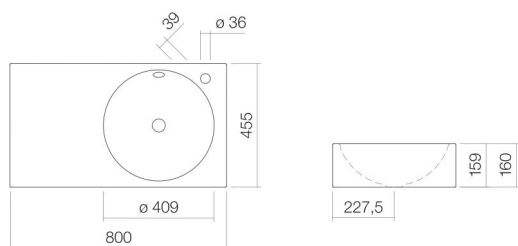

Technical factsheet

Wastafel
WT.MC800H.R
MC-serie
Artikelnummer:

4232000000

Eigenschappen

Modelbeschrijving	WT.MC800H.R
Artikelnummer	4232000000
Materiaal wastafel	geglazuurd staal wit
Coating	ProShield
Afmetingen	b/h/d 800 mm/160 mm/455 mm
Vorm	rechthoekig
Gat	met een kraangat
Overloop	met overloop
Waskomuitsparing	rond rechts
Diepte bak	409 mm
Nettogewicht	10,3 kg
Soort montage	aan de muur hangend

Kranen verwijzing Neervalpunt 129 mm - 189 mm
vanaf midden van de kraangat

Optimaal raakvlak met de waskomuitsparing bij armaturen met verticale uitloop (raakhoek 90°) en met ingebouwde perlator.

Doorstroombdiagram

Product- /aanbestedingstekst

Wastafel
WT.MC800H.R
MC-serie
Artikelnummer:

4232000000

Tekst

Wastafel, aan de muur hangend, rechthoekig, b/h/d 800/160/455 mm, rond, rechts, 409, 159, 409, geglazuurd staal, wit, ProShield, met een kraangat, rechts naast waskom, met overloop, bevestigingsset, overloopgarnituur
