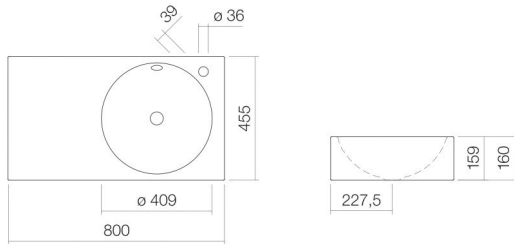

Technisches Datenblatt

Waschtisch
WT.MC800H.R
MC-Serie

Artikelnummer: 4232000000

Eigenschaften

Modellbeschreibung	WT.MC800H.R
Artikelnummer	4232000000
Material Becken	glasierter Stahl weiß
Beschichtung	ProShield
Abmessungen	B/H/T 800 mm/160 mm/455 mm
Form	rechteckig
Hahnloch	mit einem Hahnloch
Überlauf	mit Überlauf
Beckenmulde	rund rechts
Nettogewicht	Muldentiefe 409 mm 10,3 kg
Montageart	wandhängend
Armaturenhinweis	Auftreffbereich 129 mm - 189 mm ab Mitte Hahnloch

Optimales Auftreffen auf der Beckenmulde bei Armaturen mit senkrechtem Auslauf (Auftrittswinkel 90°) und mit eingebautem Perlator.

Durchflussdiagramm

Produkt- /Ausschreibungstext

Waschtisch
WT.MC800H.R
MC-Serie
Artikelnummer:

4232000000

Text

Waschtisch, wandhängend, rechteckig, B/H/T 800/160/455 mm, rund, rechts, 409, 159, 409, glasierter Stahl, weiß, ProShield, mit einem Hahnloch, rechts neben Mulde, mit Überlauf, Befestigungsset, Überlaufgarnitur
