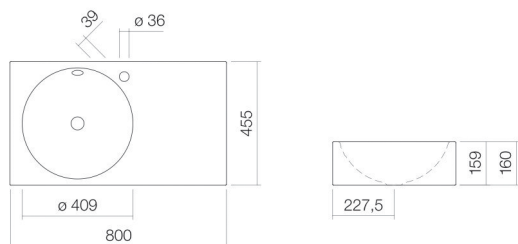

Technical factsheet

Wastafel

WT.MC800H.L

MC-serie

Artikelnummer: 4231000401

Eigenschappen

Modelbeschrijving	WT.MC800H.L
Artikelnummer	4231000401
Materiaal wastafel	geglazuurd staal wit
Coating	antibacterieel
Afmetingen	b/h/d 800 mm/160 mm/455 mm
Vorm	rechthoekig
Gat	met een kraangat
Overloop	met overloop
Waskomuitsparing	rond links
Nettogewicht	Diepte bak 409 mm 10,3 kg
Soort montage	aan de muur hangend

Kranen verwijzing	Neervalpunt 129 mm - 189 mm vanaf midden van de kraangat
-------------------	---

Optimaal raakvlak met de waskomuitsparing bij armaturen met verticale uitloop (raakhoek 90°) en met ingebouwde perlator.

Doorstroombdiagram

Product- /aanbestedingstekst

Wastafel
WT.MC800H.L
MC-serie
Artikelnummer:

4231000401

Tekst

Wastafel, aan de muur hangend, rechthoekig, b/h/d 800/160/455 mm, rond, links, 409, 159, 409, geglazuurd staal, wit, antibacterieel, met een kraangat, rechts naast waskom, met overloop, bevestigingsset, overloopgarnituur
