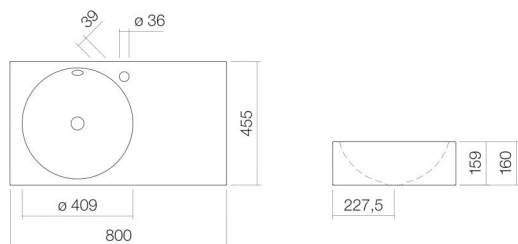

Technical factsheet

Wastafel

WT.MC800H.L

MC-serie

Artikelnummer: 4231000000

Eigenschappen

Modelbeschrijving	WT.MC800H.L
Artikelnummer	4231000000
Materiaal wastafel	geglazuurd staal wit
Coating	ProShield
Afmetingen	b/h/d 800 mm/160 mm/455 mm
Vorm	rechthoekig
Gat	met een kraangat
Overloop	met overloop
Waskomuitsparing	rond links
Nettogewicht	Diepte bak 409 mm 10,3 kg
Soort montage	aan de muur hangend
Kranen verwijzing	Neervalpunt 129 mm - 189 mm vanaf midden van de kraangat

Optimaal raakvlak met de waskomuitsparing bij armaturen met verticale uitloop (raakhoek 90°) en met ingebouwde perlator.

Doorstroombdiagram

Product- /aanbestedingstekst

Wastafel
WT.MC800H.L
MC-serie
Artikelnummer:

4231000000

Tekst

Wastafel, aan de muur hangend, rechthoekig, b/h/d 800/160/455 mm, rond, links, 409, 159, 409, geglazuurd staal, wit, ProShield, met een kraangat, rechts naast waskom, met overloop, bevestigingsset, overloopgarnituur
