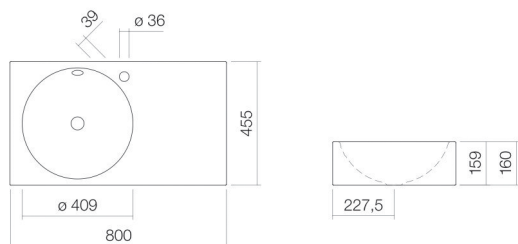

## Eigenschappen

---

Modelbeschrijving	WT.MC800H.L
Artikelnummer	4231000000
Materiaal wastafel	geglazuurd staal wit
Coating	ProShield
Afmetingen	b/h/d 800 mm/160 mm/455 mm
Vorm	rechthoekig
Gat	met een kraangat
Overloop	met overloop
Waskomuitsparing	rond links
Nettogewicht	Diepte bak 409 mm 10,3 kg
Soort montage	aan de muur hangend

Kranen verwijzing	Neervalpunt 129 mm - 189 mm vanaf midden van de kraangat
-------------------	---

Optimaal raakvlak met de waskomuitsparing bij armaturen met verticale uitloop (raakhoek 90°) en met ingebouwde perlator.

### Tekst

Wastafel, aan de muur hangend, rechthoekig, b/h/d 800/160/455 mm, rond, links, 409, 159, 409, geglazuurd staal, wit, ProShield, met een kraangat, rechts naast waskom, met overloop, bevestigingsset, overloopgarnituur