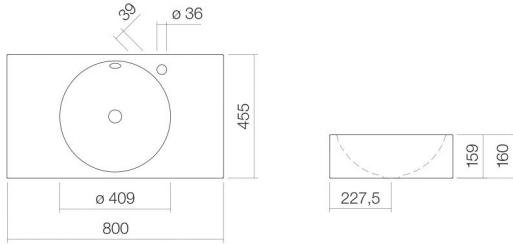

## Eigenschaften

---

Modellbeschreibung	WT.MC800H
Artikelnummer	4230000401
Material Becken	glasierter Stahl weiß
Beschichtung	antibakteriell
Abmessungen	B/H/T 800 mm/160 mm/455 mm
Form	rechteckig
Hahnloch	mit einem Hahnloch
Überlauf	mit Überlauf
Beckenmulde	rund zentriert Muldentiefe 409 mm
Nettogewicht	10,3 kg
Montageart	wandhängend
Armaturenhinweis	Auftreffbereich 129 mm - 189 mm ab Mitte Hahnloch

Optimales Auftreffen auf der Beckenmulde bei Armaturen mit senkrechtem Auslauf (Auftrittswinkel 90°) und mit eingebautem Perlator.

## Produkt- /Ausschreibungstext

**Waschtisch**

**WT.MC800H**

**MC-Serie**

Artikelnummer:

4230000401

**Text**

Waschtisch, wandhängend, rechteckig, B/H/T 800/160/455 mm, rund, zentriert, 409, 159, 409, glasierter Stahl, weiß, antibakteriell, mit einem Hahnloch, rechts neben Mulde, mit Überlauf, Befestigungsset, Überlaufgarnitur