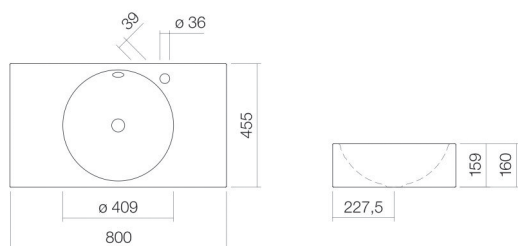

Technical factsheet

Wastafel

WT.MC800H

MC-serie

Artikelnummer: 4230000400

Eigenschappen

Modelbeschrijving	WT.MC800H
Artikelnummer	4230000400
Materiaal wastafel	geglazuurd staal wit
Coating	oppervlakte clean
Afmetingen	b/h/d 800 mm/160 mm/455 mm
Vorm	rechthoekig
Gat	met een kraangat
Overloop	met overloop
Waskomuitsparing	rond gecentreerd
Diepte bak	409 mm
Nettogewicht	10,3 kg
Soort montage	aan de muur hangend

Kranen verwijzing Neervalpunt 129 mm - 189 mm
vanaf midden van de kraangat

Optimaal raakvlak met de waskomuitsparing bij armaturen met verticale uitloop (raakhoek 90°) en met ingebouwde perlator.

Doorstroombdiagram

Product- /aanbestedingstekst

Wastafel

WT.MC800H

MC-serie

Artikelnummer:

4230000400

Tekst

Wastafel, aan de muur hangend, rechthoekig, b/h/d 800/160/455 mm, rond, gecentreerd, 409, 159, 409, geglazuurd staal, wit, oppervlakte clean, met een kraangat, rechts naast waskom, met overloop, bevestigingsset, overloopgarnituur
