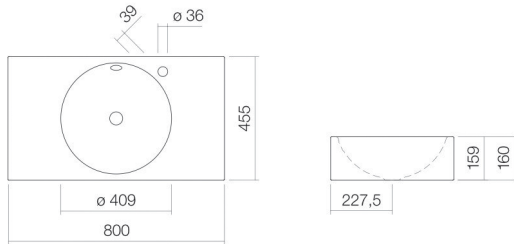

## Eigenschaften

---

Modellbeschreibung	WT.MC800H
Artikelnummer	4230000000
Material Becken	glasierter Stahl weiß
Beschichtung	ProShield
Abmessungen	B/H/T 800 mm/160 mm/455 mm
Form	rechteckig
Hahnloch	mit einem Hahnloch
Überlauf	mit Überlauf
Beckenmulde	rund zentriert Muldentiefe 409 mm
Nettogewicht	10,3 kg
Montageart	wandhängend
Armaturenhinweis	Auftreffbereich 129 mm - 189 mm ab Mitte Hahnloch

Optimales Auftreffen auf der Beckenmulde bei Armaturen mit senkrechtem Auslauf (Auftrittswinkel 90°) und mit eingebautem Perlator.

## Produkt- /Ausschreibungstext

**Waschtisch**

**WT.MC800H**

**MC-Serie**

Artikelnummer:

4230000000

**Text**

Waschtisch, wandhängend, rechteckig, B/H/T 800/160/455 mm, rund, zentriert, 409, 159, 409, glasierter Stahl, weiß, ProShield, mit einem Hahnloch, rechts neben Mulde, mit Überlauf, Befestigungsset, Überlaufgarnitur