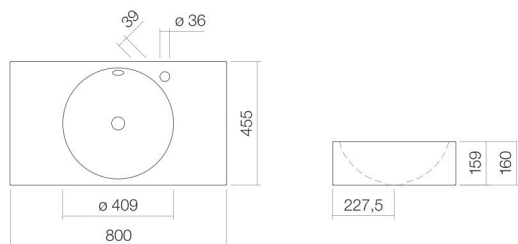

Technical factsheet

Wastafel

WT.MC800H

MC-serie

Artikelnummer: 4230000000

Eigenschappen

Modelbeschrijving	WT.MC800H
Artikelnummer	4230000000
Materiaal wastafel	geglazuurd staal wit
Coating	ProShield
Afmetingen	b/h/d 800 mm/160 mm/455 mm
Vorm	rechthoekig
Gat	met een kraangat
Overloop	met overloop
Waskomuitsparing	rond gecentreerd
Diepte bak	409 mm
Nettogewicht	10,3 kg
Soort montage	aan de muur hangend

Kranen verwijzing	Neervalpunt 129 mm - 189 mm vanaf midden van de kraangat
-------------------	---

Optimaal raakvlak met de waskomuitsparing bij armaturen met verticale uitloop (raakhoek 90°) en met ingebouwde perlator.

Doorstroombdiagram

Product- /aanbestedingstekst

Wastafel

WT.MC800H

MC-serie

Artikelnummer:

4230000000

Tekst

Wastafel, aan de muur hangend, rechthoekig, b/h/d 800/160/455 mm, rond, gecentreerd, 409, 159, 409, geglazuurd staal, wit, ProShield, met een kraangat, rechts naast waskom, met overloop, bevestigingsset, overloopgarnituur
