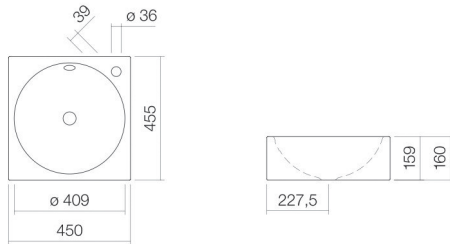

## Eigenschaften

---

Modellbeschreibung	WT.MC450H
Artikelnummer	4228000000
Material Becken	glasierter Stahl weiß
Beschichtung	ProShield
Abmessungen	B/H/T 450 mm/160 mm/455 mm
Form	rechteckig
Hahnloch	mit einem Hahnloch
Überlauf	mit Überlauf
Beckenmulde	rund zentriert Muldentiefe 409 mm
Nettogewicht	6,8 kg
Montageart	wandhängend
Armaturenhinweis	Auftreffbereich 129 mm - 189 mm ab Mitte Hahnloch

Optimales Auftreffen auf der Beckenmulde bei Armaturen mit senkrechtem Auslauf (Auftrittswinkel 90°) und mit eingebautem Perlator.

## Produkt- /Ausschreibungstext

**Waschtisch**

**WT.MC450H**

**MC-Serie**

Artikelnummer:

4228000000

**Text**

Waschtisch, wandhängend, rechteckig, B/H/T 450/160/455 mm, rund, zentriert, 409, 159, 409, glasierter Stahl, weiß, ProShield, mit einem Hahnloch, rechts neben Mulde, mit Überlauf, Befestigungsset, Überlaufgarnitur