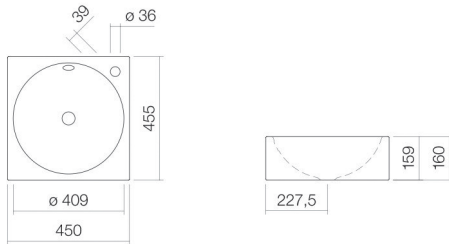

Technisches Datenblatt

Waschtisch

WT.MC450H

MC-Serie

Artikelnummer: 4228000000

Eigenschaften

Modellbeschreibung	WT.MC450H
Artikelnummer	4228000000
Material Becken	glasierter Stahl weiß
Beschichtung	ProShield
Abmessungen	B/H/T 450 mm/160 mm/455 mm
Form	rechteckig
Hahnloch	mit einem Hahnloch
Überlauf	mit Überlauf
Beckenmulde	rund zentriert Muldentiefe 409 mm
Nettogewicht	6,8 kg
Montageart	wandhängend
Armaturenhinweis	Auftreffbereich 129 mm - 189 mm ab Mitte Hahnloch

Optimales Auftreffen auf der Beckenmulde bei Armaturen mit senkrechtem Auslauf (Auftrittswinkel 90°) und mit eingebautem Perlator.

Durchflussdiagramm

Produkt- /Ausschreibungstext

Waschtisch

WT.MC450H

MC-Serie

Artikelnummer:

4228000000

Text

Waschtisch, wandhängend, rechteckig, B/H/T 450/160/455 mm, rund, zentriert, 409, 159, 409, glasierter Stahl, weiß, ProShield, mit einem Hahnloch, rechts neben Mulde, mit Überlauf, Befestigungsset, Überlaufgarnitur
