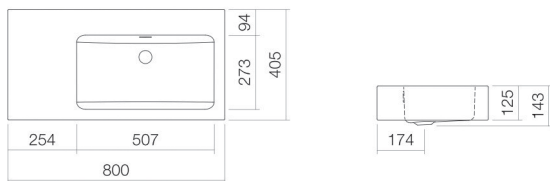

Technisches Datenblatt

Waschtisch

WT.PR800.R

PR-Serie

Artikelnummer: 4207300400

Eigenschaften

Modellbeschreibung	WT.PR800.R
Artikelnummer	4207300400
Material Becken	glasierter Stahl weiß
Beschichtung	pflegeleicht
Abmessungen	B/H/T 800 mm/143 mm/405 mm
Form	rechteckig
Hahnloch	ohne Hahnloch
Überlauf	mit Überlauf
Beckenmulde	rechteckig rechts Muldentiefe 273 mm
Nettogewicht	9,2 kg
Montageart	wandhängend
Armaturenhinweis	Auftreffbereich 218 mm - 238 mm ab Beckenhinterkante

Optimales Auftreffen auf der Beckenmulde bei Armaturen mit senkrechtem Auslauf (Auftrittswinkel 90°) und mit eingebautem Perlator.

Durchflussdiagramm

Produkt- /Ausschreibungstext

Waschtisch

WT.PR800.R

PR-Serie

Artikelnummer:

4207300400

Text

Waschtisch, wandhängend, rechteckig, B/H/T 800/143/405 mm, rechteckig, rechts, 507, 125, 273, glasierter Stahl, weiß, pflegeleicht, ohne Hahnloch, mit Überlauf, Befestigungsset, Überlaufgarnitur
