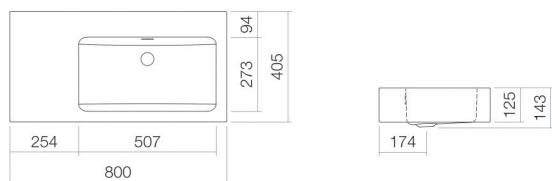

## Eigenschaften

---

Modellbeschreibung	WT.PR800.R
Artikelnummer	4207300000
Material Becken	glasierter Stahl weiß
Beschichtung	ProShield
Abmessungen	B/H/T 800 mm/143 mm/405 mm
Form	rechteckig
Hahnloch	ohne Hahnloch
Überlauf	mit Überlauf
Beckenmulde	rechteckig rechts Muldentiefe 273 mm
Nettogewicht	9,2 kg
Montageart	wandhängend
Armaturenhinweis	Auftreffbereich 218 mm - 238 mm ab Beckenhinterkante

Optimales Auftreffen auf der Beckenmulde bei Armaturen mit senkrechtem Auslauf (Auftrittswinkel 90°) und mit eingebautem Perlator.

## Produkt- /Ausschreibungstext

**Waschtisch**

**WT.PR800.R**

**PR-Serie**

Artikelnummer:

4207300000

**Text**

Waschtisch, wandhängend, rechteckig, B/H/T 800/143/405 mm, rechteckig, rechts, 507, 125, 273, glasierter Stahl, weiß, ProShield, ohne Hahnloch, mit Überlauf, Befestigungsset, Überlaufgarnitur