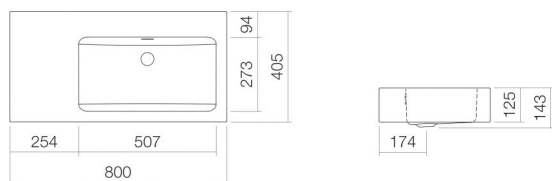

## Propriétés

---

Description du modèle	WT.PR800.R
Article Numéro	4207300000
Matériau lavabo	acier vitrifié blanc
Revêtement	ProShield
Dimensions	l/h/p 800 mm/143 mm/405 mm
Formulaire	rectangulaire
Percement	sans percement pour robinetterie
Trop-plein	avec trop-plein
Bassin de vasque	rectangulaire droite
Poids net	Profondeur du lavabo 273 mm 9,2 kg
Type de montage	suspendu au mur

### Conseil pour la robinetterie

Zone d'impact 218 mm - 238 mm  
à partir du bord arrière de la vasque

Impact optimal sur le bassin de la vasque avec les robinetteries à sortie verticale (angle d'impact 90°) et mousseur intégré.

### Aide

Plan vasque, suspendu au mur, rectangulaire, l/h/p 800/143/405 mm, rectangulaire, droite, 507, 125, 273, acier vitrifié, blanc, ProShield, sans percement pour robinetterie, avec trop-plein, kit de fixation, dispositif de trop-plein