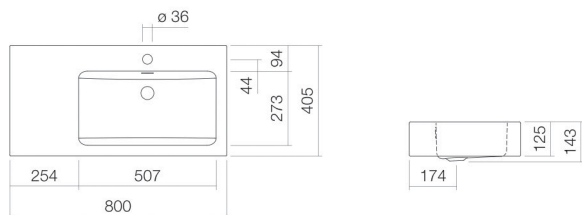

### Wastafel

WT.PR800H.R

PR-serie

Artikelnummer: 4207000400

## Eigenschappen

---

Modelbeschrijving	WT.PR800H.R
Artikelnummer	4207000400
Materiaal wastafel	geglazuurd staal wit
Coating	oppervlakte clean
Afmetingen	b/h/d 800 mm/143 mm/405 mm
Vorm	rechthoekig
Gat	met een kraangat
Overloop	met overloop
Waskomuitsparing	rechthoekig rechts
Nettogewicht	Diepte bak 273 mm 9,2 kg
Soort montage	aan de muur hangend

Kranen verwijzing	Neervalpunt 168 mm - 188 mm vanaf midden van de kraangat
-------------------	---

Optimaal raakvlak met de waskomuitsparing bij armaturen met verticale uitloop (raakhoek 90°) en met ingebouwde perlator.

## Product- /aanbestedingstekst

Wastafel

WT.PR800H.R

PR-serie

Artikelnummer:

4207000400

Tekst

Wastafel, aan de muur hangend, rechthoekig, b/h/d 800/143/405 mm, rechthoekig, rechts, 507, 125, 273, geglazuurd staal, wit, oppervlakte clean, met een kraangat, gecentreerd achter waskom, met overloop, bevestigingsset, overloopgarnituur