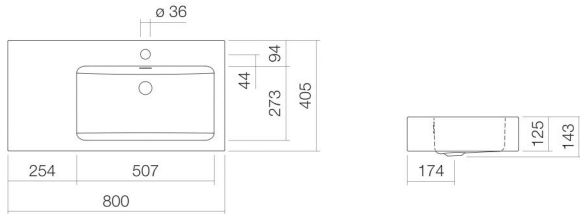

Technisches Datenblatt

Waschtisch
WT.PR800H.R
PR-Serie
Artikelnummer:

4207000400

Eigenschaften

Modellbeschreibung	WT.PR800H.R
Artikelnummer	4207000400
Material Becken	glasierter Stahl weiß
Beschichtung	pflegeleicht
Abmessungen	B/H/T 800 mm/143 mm/405 mm
Form	rechteckig
Hahnloch	mit einem Hahnloch
Überlauf	mit Überlauf
Beckenmulde	rechteckig rechts Muldentiefe 273 mm
Nettogewicht	9,2 kg
Montageart	wandhängend
Armaturenhinweis	Auftreffbereich 168 mm - 188 mm ab Mitte Hahnloch

Optimales Auftreffen auf der Beckenmulde bei Armaturen mit senkrechtem Auslauf (Auftrittswinkel 90°) und mit eingebautem Perlator.

Durchflussdiagramm

Produkt- /Ausschreibungstext

Waschtisch
WT.PR800H.R
PR-Serie
Artikelnummer:

4207000400

Text

Waschtisch, wandhängend, rechteckig, B/H/T 800/143/405 mm, rechteckig, rechts, 507, 125, 273, glasierter Stahl, weiß, pflegeleicht, mit einem Hahnloch, zentriert hinter Mulde, mit Überlauf, Befestigungsset, Überlaufgarnitur
