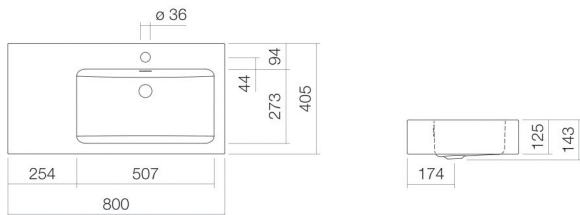

## Technisches Datenblatt

---

**Waschtisch**  
**WT.PR800H.R**  
**PR-Serie**  
Artikelnummer:

4207000000

## Eigenschaften

---

Modellbeschreibung	WT.PR800H.R
Artikelnummer	4207000000
Material Becken	glasierter Stahl weiß
Beschichtung	ProShield
Abmessungen	B/H/T 800 mm/143 mm/405 mm
Form	rechteckig
Hahnloch	mit einem Hahnloch
Überlauf	mit Überlauf
Beckenmulde	rechteckig rechts Muldentiefe 273 mm
Nettogewicht	9,2 kg
Montageart	wandhängend
Armaturenhinweis	Auftreffbereich 168 mm - 188 mm ab Mitte Hahnloch

Optimales Auftreffen auf der Beckenmulde bei Armaturen mit senkrechtem Auslauf (Auftrittswinkel 90°) und mit eingebautem Perlator.

### Text

Waschtisch, wandhängend, rechteckig, B/H/T 800/143/405 mm, rechteckig, rechts, 507, 125, 273, glasierter Stahl, weiß, ProShield, mit einem Hahnloch, zentriert hinter Mulde, mit Überlauf, Befestigungsset, Überlaufgarnitur