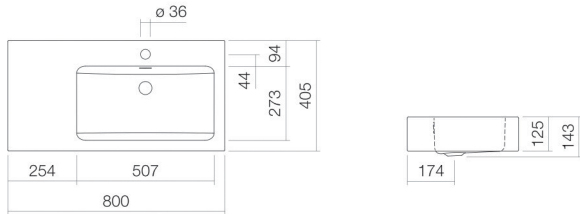

Technisches Datenblatt

Waschtisch
WT.PR800H.R
PR-Serie
Artikelnummer:

4207000000

Eigenschaften

Modellbeschreibung	WT.PR800H.R
Artikelnummer	4207000000
Material Becken	glasierter Stahl weiß
Beschichtung	ProShield
Abmessungen	B/H/T 800 mm/143 mm/405 mm
Form	rechteckig
Hahnloch	mit einem Hahnloch
Überlauf	mit Überlauf
Beckenmulde	rechteckig rechts Muldentiefe 273 mm
Nettogewicht	9,2 kg
Montageart	wandhängend
Armaturenhinweis	Auftreffbereich 168 mm - 188 mm ab Mitte Hahnloch

Optimales Auftreffen auf der Beckenmulde bei Armaturen mit senkrechtem Auslauf (Auftrittswinkel 90°) und mit eingebautem Perlator.

Durchflussdiagramm

Produkt- /Ausschreibungstext

Waschtisch
WT.PR800H.R
PR-Serie
Artikelnummer:

4207000000

Text

Waschtisch, wandhängend, rechteckig, B/H/T 800/143/405 mm, rechteckig, rechts, 507, 125, 273, glasierter Stahl, weiß, ProShield, mit einem Hahnloch, zentriert hinter Mulde, mit Überlauf, Befestigungsset, Überlaufgarnitur
