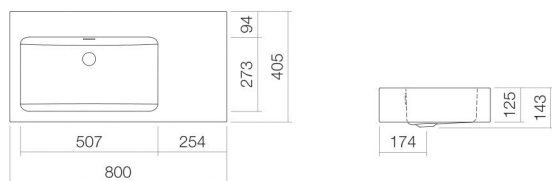

Technical factsheet

Wastafel

WT.PR800.L

PR-serie

Artikelnummer: 4205300401

Eigenschappen

Modelbeschrijving	WT.PR800.L
Artikelnummer	4205300401
Materiaal wastafel	geglazuurd staal wit
Coating	antibacterieel
Afmetingen	b/h/d 800 mm/143 mm/405 mm
Vorm	rechthoekig
Gat	zonder kraangat
Overloop	met overloop
Waskomuitsparing	rechthoekig links
Nettogewicht	Diepte bak 273 mm 9,2 kg
Soort montage	aan de muur hangend
Kranen verwijzing	Neervalpunt 218 mm - 238 mm vanaf de achterkant van de waskom

Optimaal raakvlak met de waskomuitsparing bij armaturen met verticale uitloop (raakhoek 90°) en met ingebouwde perlator.

Doorstroombdiagram

Product- /aanbestedingstekst

Wastafel

WT.PR800.L

PR-serie

Artikelnummer:

4205300401

Tekst

Wastafel, aan de muur hangend, rechthoekig, b/h/d 800/143/405 mm, rechthoekig, links, 507, 125, 273, geglazuurd staal, wit, antibacterieel, zonder kraangat, met overloop, bevestigingsset, overloopgarnituur
