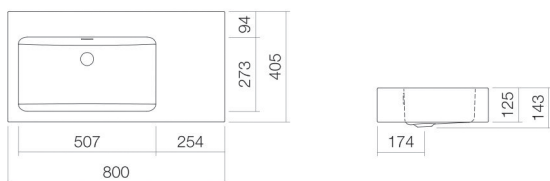

4205300400

geglazuurd staal  
wit

oppervlakte clean

b/h/d 800 mm/143 mm/405 mm

rechthoekig

zonder kraangat

met overloop

rechthoekig

links

Diepte bak 273 mm

9,2 kg

aan de muur hangend

Neervalpunt 218 mm - 238 mm

vanaf de achterkant van de waskom

## Product- /aanbestedingstekst

**Wastafel**

**WT.PR800.L**

**PR-serie**

Artikelnummer:

4205300400

**Tekst**

Wastafel, aan de muur hangend, rechthoekig, b/h/d 800/143/405 mm, rechthoekig, links, 507, 125, 273, geglazuurd staal, wit, oppervlakte clean, zonder kraangat, met overloop, bevestigingsset, overloopgarnituur