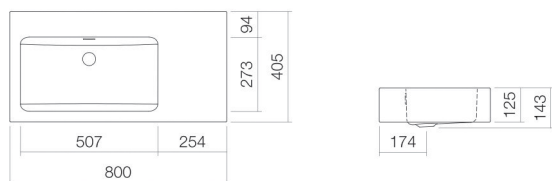

## Propriétés

---

Description du modèle	WT.PR800.L
Article Numéro	4205300400
Matériau lavabo	acier vitrifié blanc
Revêtement	facile à entretenir
Dimensions	l/h/p 800 mm/143 mm/405 mm
Formulaire	rectangulaire
Percement	sans percement pour robinetterie
Trop-plein	avec trop-plein
Bassin de vasque	rectangulaire gauche
	Profondeur du lavabo 273 mm
Poids net	9,2 kg
Type de montage	suspendu au mur

### Conseil pour la robinetterie

Zone d'impact 218 mm - 238 mm  
à partir du bord arrière de la vasque

Impact optimal sur le bassin de la vasque avec les robinetteries à sortie verticale (angle d'impact 90°) et mousseur intégré.

### Aide

Plan vasque, suspendu au mur, rectangulaire, l/h/p 800/143/405 mm, rectangulaire, gauche, 507, 125, 273, acier vitrifié, blanc, facile à entretenir, sans percement pour robinetterie, avec trop-plein, kit de fixation, dispositif de trop-plein