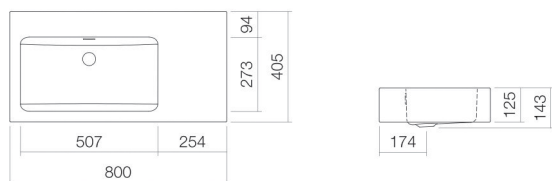

4205300000

geglazuurd staal  
wit

ProShield

b/h/d 800 mm/143 mm/405 mm

rechthoekig

zonder kraangat

met overloop

rechthoekig

links

Diepte bak 273 mm

9,2 kg

aan de muur hangend

Neervalpunt 218 mm - 238 mm

vanaf de achterkant van de waskom

## Product- /aanbestedingstekst

**Wastafel**

**WT.PR800.L**

**PR-serie**

Artikelnummer:

4205300000

**Tekst**

Wastafel, aan de muur hangend, rechthoekig, b/h/d 800/143/405 mm, rechthoekig, links, 507, 125, 273, geglazuurd staal, wit, ProShield, zonder kraangat, met overloop, bevestigingsset, overloopgarnituur