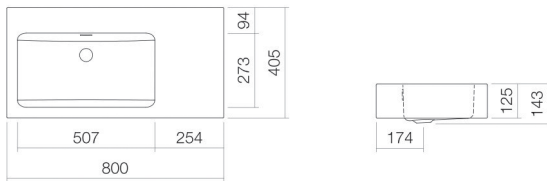

## Eigenschaften

---

Modellbeschreibung	WT.PR800.L
Artikelnummer	4205300000
Material Becken	glasierter Stahl weiß
Beschichtung	ProShield
Abmessungen	B/H/T 800 mm/143 mm/405 mm
Form	rechteckig
Hahnloch	ohne Hahnloch
Überlauf	mit Überlauf
Beckenmulde	rechteckig links Muldentiefe 273 mm
Nettogewicht	9,2 kg
Montageart	wandhängend
Armaturenhinweis	Auftreffbereich 218 mm - 238 mm ab Beckenhinterkante

Optimales Auftreffen auf der Beckenmulde bei Armaturen mit senkrechtem Auslauf (Auftrittswinkel 90°) und mit eingebautem Perlator.

## Produkt- /Ausschreibungstext

**Waschtisch**

**WT.PR800.L**

**PR-Serie**

Artikelnummer:

4205300000

**Text**

Waschtisch, wandhängend, rechteckig, B/H/T 800/143/405 mm, rechteckig, links, 507, 125, 273, glasierter Stahl, weiß, ProShield, ohne Hahnloch, mit Überlauf, Befestigungsset, Überlaufgarnitur