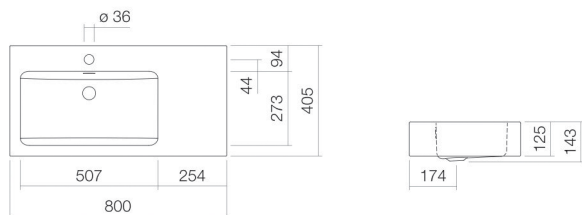

### Wastafel

**WT.PR800H.L**

**PR-serie**

Artikelnummer: 4205000401

## Eigenschappen

---

Modelbeschrijving	WT.PR800H.L
Artikelnummer	4205000401
Materiaal wastafel	geglazuurd staal
	wit
Coating	antibacterieel
Afmetingen	b/h/d 800 mm/143 mm/405 mm
Vorm	rechthoekig
Gat	met een kraangat
Overloop	met overloop
Waskomuitsparing	rechthoekig
	links
	Diepte bak 273 mm
Nettogewicht	9,2 kg
Soort montage	aan de muur hangend

Kranen verwijzing	Neervalpunt 168 mm - 188 mm vanaf midden van de kraangat
-------------------	---

Optimaal raakvlak met de waskomuitsparing bij armaturen met verticale uitloop (raakhoek 90°) en met ingebouwde perlator.

## Product- /aanbestedingstekst

Wastafel

WT.PR800H.L

PR-serie

Artikelnummer:

4205000401

Tekst

Wastafel, aan de muur hangend, rechthoekig, b/h/d 800/143/405 mm, rechthoekig, links, 507, 125, 273, geglazuurd staal, wit, antibacterieel, met een kraangat, gecentreerd achter waskom, met overloop, bevestigingsset, overloopgarnituur