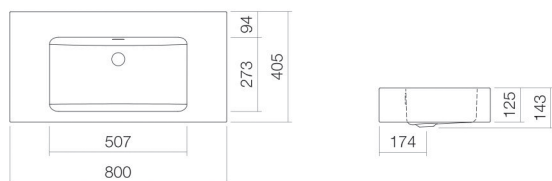

## Propriétés

---

Description du modèle	WT.PR800
Article Numéro	4203300401
Matériau lavabo	acier vitrifié blanc
Revêtement	antibactérien
Dimensions	l/h/p 800 mm/143 mm/405 mm
Formulaire	rectangulaire
Percement	sans percement pour robinetterie
Trop-plein	avec trop-plein
Bassin de vasque	rectangulaire au centre
Profondeur du lavabo	273 mm
Poids net	9,2 kg
Type de montage	suspendu au mur

### Conseil pour la robinetterie

Zone d'impact 218 mm - 238 mm  
à partir du bord arrière de la vasque

Impact optimal sur le bassin de la vasque avec les robinetteries à sortie verticale (angle d'impact 90°) et mousseur intégré.

### Aide

Plan vasque, suspendu au mur, rectangulaire, l/h/p 800/143/405 mm, rectangulaire, au centre, 507, 125, 273, acier vitrifié, blanc, antibactérien, sans percement pour robinetterie, avec trop-plein, kit de fixation, dispositif de trop-plein