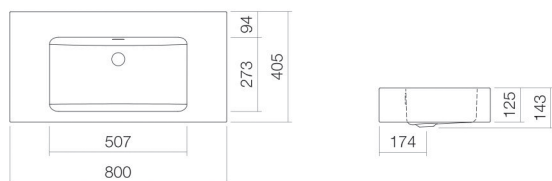

## Propriétés

---

Description du modèle	WT.PR800
Article Numéro	4203300400
Matériau lavabo	acier vitrifié blanc
Revêtement	facile à entretenir
Dimensions	l/h/p 800 mm/143 mm/405 mm
Formulaire	rectangulaire
Percement	sans percement pour robinetterie
Trop-plein	avec trop-plein
Bassin de vasque	rectangulaire au centre
Profondeur du lavabo	273 mm
Poids net	9,2 kg
Type de montage	suspendu au mur

### Conseil pour la robinetterie

Zone d'impact 218 mm - 238 mm  
à partir du bord arrière de la vasque

Impact optimal sur le bassin de la vasque avec les robinetteries à sortie verticale (angle d'impact 90°) et mousseur intégré.

### Aide

Plan vasque, suspendu au mur, rectangulaire, l/h/p 800/143/405 mm, rectangulaire, au centre, 507, 125, 273, acier vitrifié, blanc, facile à entretenir, sans percement pour robinetterie, avec trop-plein, kit de fixation, dispositif de trop-plein