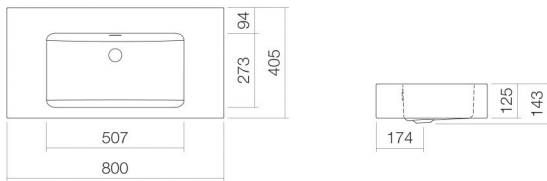

Technisches Datenblatt

Waschtisch

WT.PR800

PR-Serie

Artikelnummer: 4203300400

Eigenschaften

Modellbeschreibung	WT.PR800
Artikelnummer	4203300400
Material Becken	glasierter Stahl weiß
Beschichtung	pflegeleicht
Abmessungen	B/H/T 800 mm/143 mm/405 mm
Form	rechteckig
Hahnloch	ohne Hahnloch
Überlauf	mit Überlauf
Beckenmulde	rechteckig zentriert Muldentiefe 273 mm
Nettogewicht	9,2 kg
Montageart	wandhängend
Armaturenhinweis	Auftreffbereich 218 mm - 238 mm ab Beckenhinterkante
<p>Optimales Auftreffen auf der Beckenmulde bei Armaturen mit senkrechtem Auslauf (Auftrittswinkel 90°) und mit eingebautem Perlator.</p>	

Durchflussdiagramm

Produkt- /Ausschreibungstext

Waschtisch

WT.PR800

PR-Serie

Artikelnummer:

4203300400

Text

Waschtisch, wandhängend, rechteckig, B/H/T 800/143/405 mm, rechteckig, zentriert, 507, 125, 273, glasierter Stahl, weiß, pflegeleicht, ohne Hahnloch, mit Überlauf, Befestigungsset, Überlaufgarnitur
