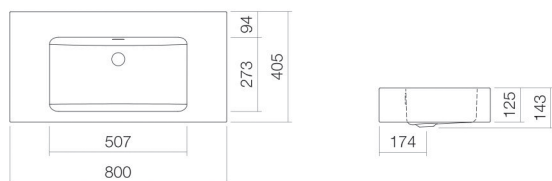

## Eigenschappen

---

Modelbeschrijving  
Artikelnummer  
Materiaal wastafel

WT.PR800  
4203300000  
geglazuurd staal  
wit  
ProShield  
b/h/d 800 mm/143 mm/405 mm  
rechthoekig  
zonder kraangat  
met overloop  
rechthoekig  
gecentreerd  
Diepte bak 273 mm  
9,2 kg  
aan de muur hangend

Coating  
Afmetingen  
Vorm  
Gat  
Overloop  
Waskomuitsparing

Nettogewicht  
Soort montage

### Kranen verwijzing

Neervalpunt 218 mm - 238 mm  
vanaf de achterkant van de waskom

Optimaal raakvlak met de waskomuitsparing bij armaturen met verticale uitloop (raakhoek 90°) en met ingebouwde perlator.

## Product- /aanbestedingstekst

Wastafel

WT.PR800

PR-serie

Artikelnummer:

4203300000

Tekst

Wastafel, aan de muur hangend, rechthoekig, b/h/d 800/143/405 mm, rechthoekig, gecentreerd, 507, 125, 273, geglazuurd staal, wit, ProShield, zonder kraangat, met overloop, bevestigingsset, overloopgarnituur