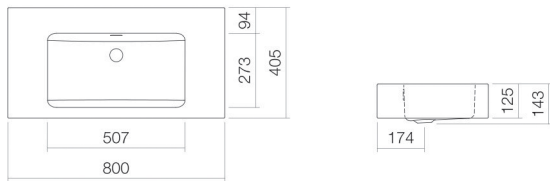

## Eigenschaften

---

Modellbeschreibung	WT.PR800
Artikelnummer	4203300000
Material Becken	glasierter Stahl weiß
Beschichtung	ProShield
Abmessungen	B/H/T 800 mm/143 mm/405 mm
Form	rechteckig
Hahnloch	ohne Hahnloch
Überlauf	mit Überlauf
Beckenmulde	rechteckig zentriert Muldentiefe 273 mm
Nettogewicht	9,2 kg
Montageart	wandhängend
Armaturenhinweis	Auftreffbereich 218 mm - 238 mm ab Beckenhinterkante

Optimales Auftreffen auf der Beckenmulde bei Armaturen mit senkrechtem Auslauf (Auftrittswinkel 90°) und mit eingebautem Perlator.

## Produkt- /Ausschreibungstext

**Waschtisch**

**WT.PR800**

**PR-Serie**

Artikelnummer:

4203300000

**Text**

Waschtisch, wandhängend, rechteckig, B/H/T 800/143/405 mm, rechteckig, zentriert, 507, 125, 273, glasierter Stahl, weiß, ProShield, ohne Hahnloch, mit Überlauf, Befestigungsset, Überlaufgarnitur