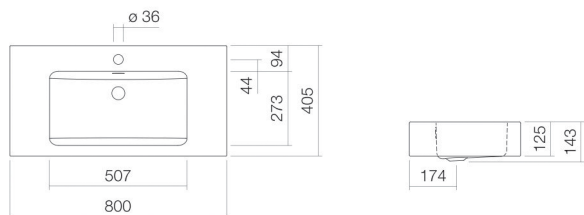

### Wastafel

**WT.PR800H**

**PR-serie**

Artikelnummer: 4203000000

## Eigenschappen

---

Modelbeschrijving	WT.PR800H
Artikelnummer	4203000000
Materiaal wastafel	geglazuurd staal wit
Coating	ProShield
Afmetingen	b/h/d 800 mm/143 mm/405 mm
Vorm	rechthoekig
Gat	met een kraangat
Overloop	met overloop
Waskomuitsparing	rechthoekig gecentreerd
Diepte bak	273 mm
Nettogewicht	9,2 kg
Soort montage	aan de muur hangend

**Kranen verwijzing** Neervalpunt 168 mm - 188 mm  
vanaf midden van de kraangat

Optimaal raakvlak met de waskomuitsparing bij armaturen met verticale uitloop (raakhoek 90°) en met ingebouwde perlator.

## Product- /aanbestedingstekst

Wastafel

WT.PR800H

PR-serie

Artikelnummer:

4203000000

Tekst

Wastafel, aan de muur hangend, rechthoekig, b/h/d 800/143/405 mm, rechthoekig, gecentreerd, 507, 125, 273, geglazuurd staal, wit, ProShield, met een kraanggat, gecentreerd achter waskom, met overloop, bevestigingsset, overloopgarnituur