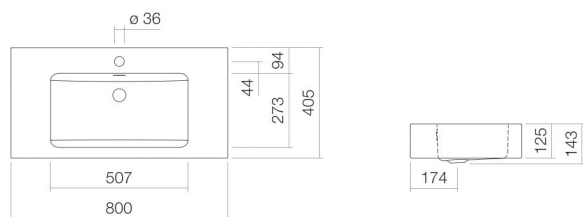

Technical factsheet

Wastafel

WT.PR800H

PR-serie

Artikelnummer: 4203000000

Eigenschappen

Modelbeschrijving	WT.PR800H
Artikelnummer	4203000000
Materiaal wastafel	geglazuurd staal wit
Coating	ProShield
Afmetingen	b/h/d 800 mm/143 mm/405 mm
Vorm	rechthoekig
Gat	met een kraangat
Overloop	met overloop
Waskomuitsparing	rechthoekig gecentreerd
Diepte bak	273 mm
Nettogewicht	9,2 kg
Soort montage	aan de muur hangend

Kranen verwijzing Neervalpunt 168 mm - 188 mm
vanaf midden van de kraangat

Optimaal raakvlak met de waskomuitsparing bij armaturen met verticale uitloop (raakhoek 90°) en met ingebouwde perlator.

Doorstroombiagram

Product- /aanbestedingstekst

Wastafel

WT.PR800H

PR-serie

Artikelnummer:

4203000000

Tekst

Wastafel, aan de muur hangend, rechthoekig, b/h/d 800/143/405 mm, rechthoekig, gecentreerd, 507, 125, 273, geglazuurd staal, wit, ProShield, met een kraangat, gecentreerd achter waskom, met overloop, bevestigingsset, overloopgarnituur
