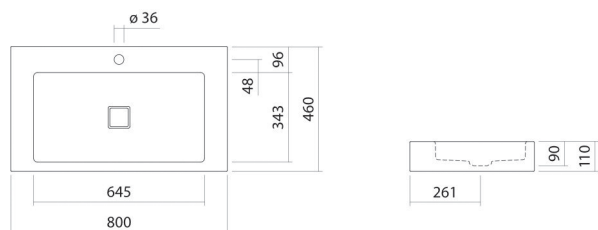

Technical factsheet

Wastafel

WT.RE800H

RE-serie (X.plicit)

Artikelnummer: 4105000401

Eigenschappen

Modelbeschrijving	WT.RE800H
Artikelnummer	4105000401
Materiaal wastafel	geglazuurd staal wit
Coating	antibacterieel
Afmetingen	b/h/d 800 mm/110 mm/460 mm
Vorm	rechthoekig
Gat	met een kraangat
Overloop	zonder overloop
Waskomuitsparing	rechthoekig gecentreerd
Diepte bak	330 mm
Nettogewicht	9,5 kg
Soort montage	aan de muur hangend

Kranen verwijzing	Neervalpunt 120 mm - 150 mm vanaf midden van de kraangat
-------------------	---

Optimaal raakvlak met de waskomuitsparing bij armaturen met verticale uitloop (raakhoek 90°) en met ingebouwde perlator.

Doorstroombdiagram

Product- /aanbestedingstekst

Wastafel

WT.RE800H

RE-serie (X.plicit)

Artikelnummer:

4105000401

Tekst

Wastafel, aan de muur hangend, rechthoekig, b/h/d 800/110/460 mm, waskom rechthoekig, gecentreerd, b/h/d 632/90/330 mm, geglazuurd staal, wit, antibacterieel, met een kraangat, gecentreerd achter waskom, zonder overloop, inclusief bevestigingsset, schachtventiel, ventielkap, geglazuurd wit, b/d 68/mm
