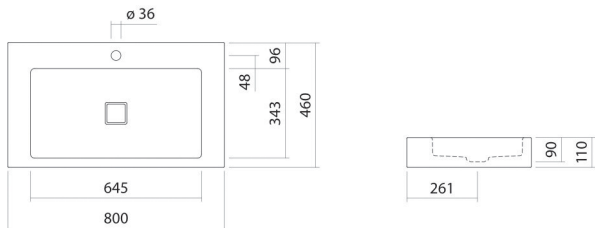

Technisches Datenblatt

Waschtisch
WT.RE800H
RE-Serie (X.plicit)

Artikelnummer: 4105000400

Eigenschaften

Modellbeschreibung	WT.RE800H
Artikelnummer	4105000400
Material Becken	glasierter Stahl weiß
Beschichtung	pflegeleicht
Abmessungen	B/H/T 800 mm/110 mm/460 mm
Form	rechteckig
Hahnloch	mit einem Hahnloch
Überlauf	ohne Überlauf
Beckenmulde	rechteckig zentriert Muldentiefe 330 mm
Nettogewicht	9,5 kg
Montageart	wandhängend
Armaturenhinweis	Auftreffbereich 120 mm - 150 mm ab Mitte Hahnloch

Optimales Auftreffen auf der Beckenmulde bei Armaturen mit senkrechtem Auslauf (Auftrittswinkel 90°) und mit eingebautem Perlator.

Durchflussdiagramm

Produkt- /Ausschreibungstext

Waschtisch
WT.RE800H
RE-Serie (X.plicit)
Artikelnummer:

4105000400

Text

Waschtisch, wandhängend, rechteckig, B/H/T 800/110/460 mm, Mulde rechteckig, zentriert, B/H/T 632/90/330 mm, glasierter Stahl, weiß, pflegeleicht, mit einem Hahnloch, zentriert hinter Mulde, ohne Überlauf, inklusive Befestigungsset, Schaftventil, Ventilkappe, glasiert weiß, B/T 68/mm
